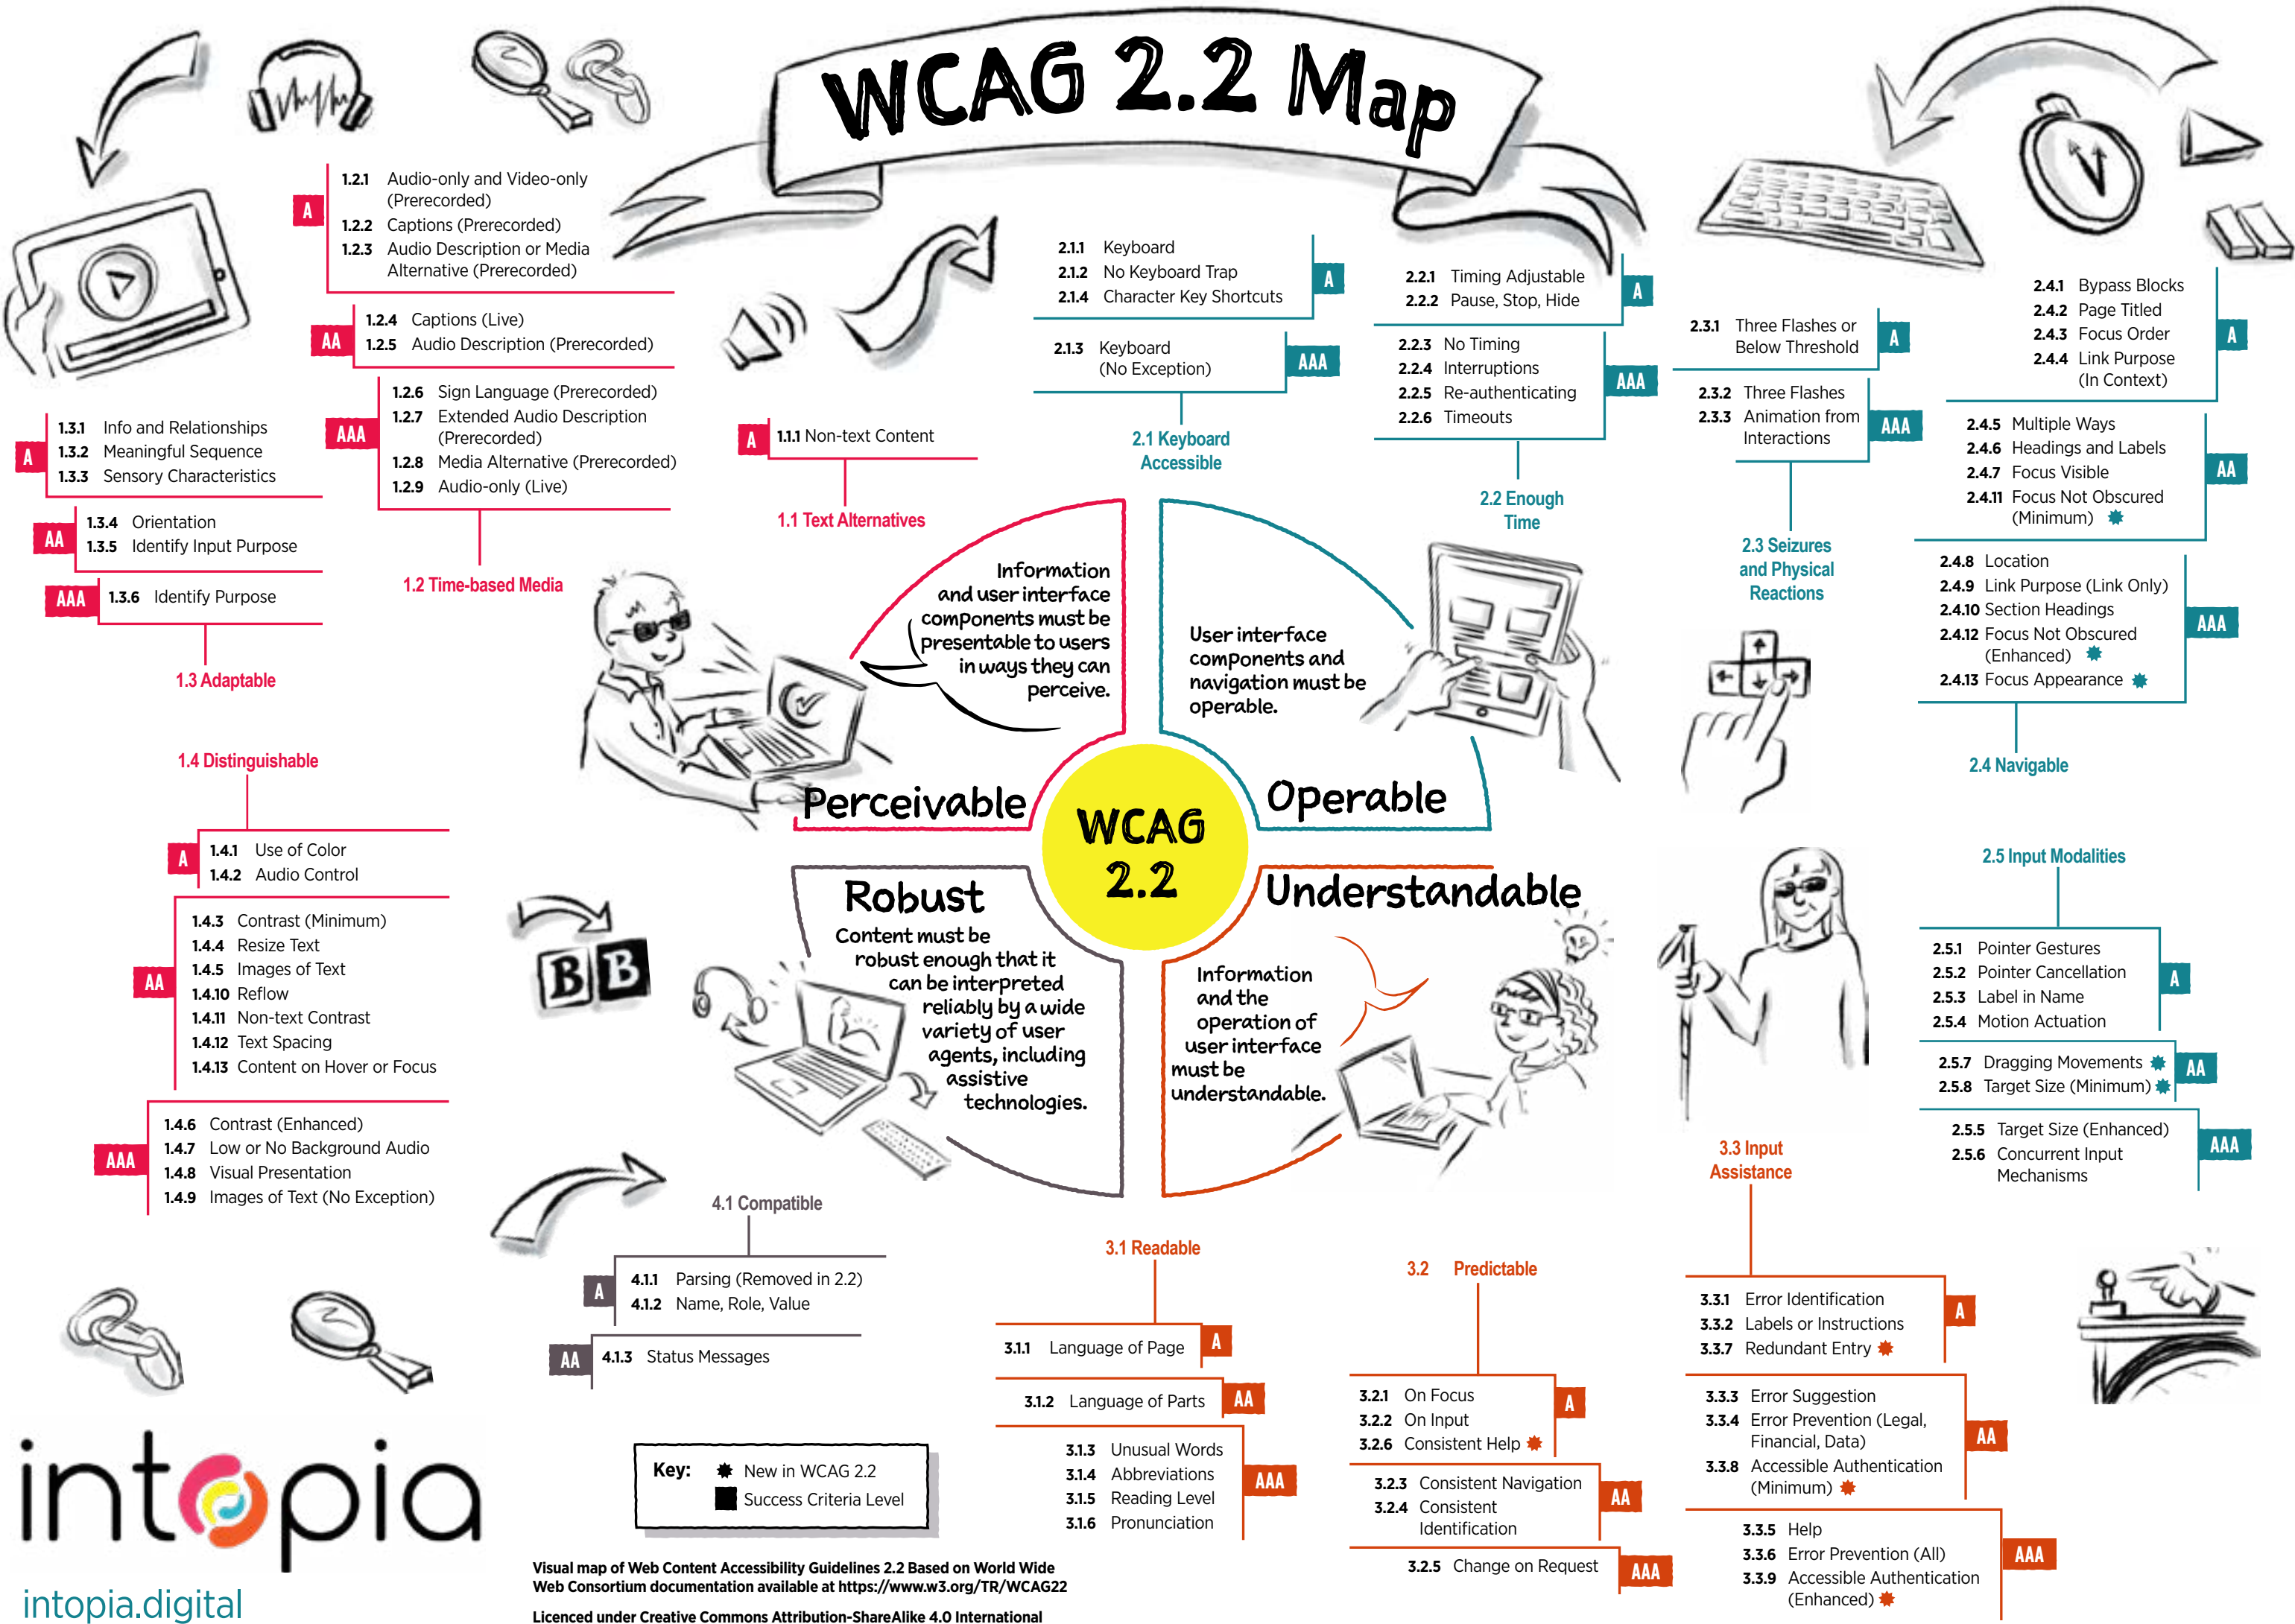

WCAG 2.2 Map

Key: * New in WCAG 2.2
■ Success Criteria Level