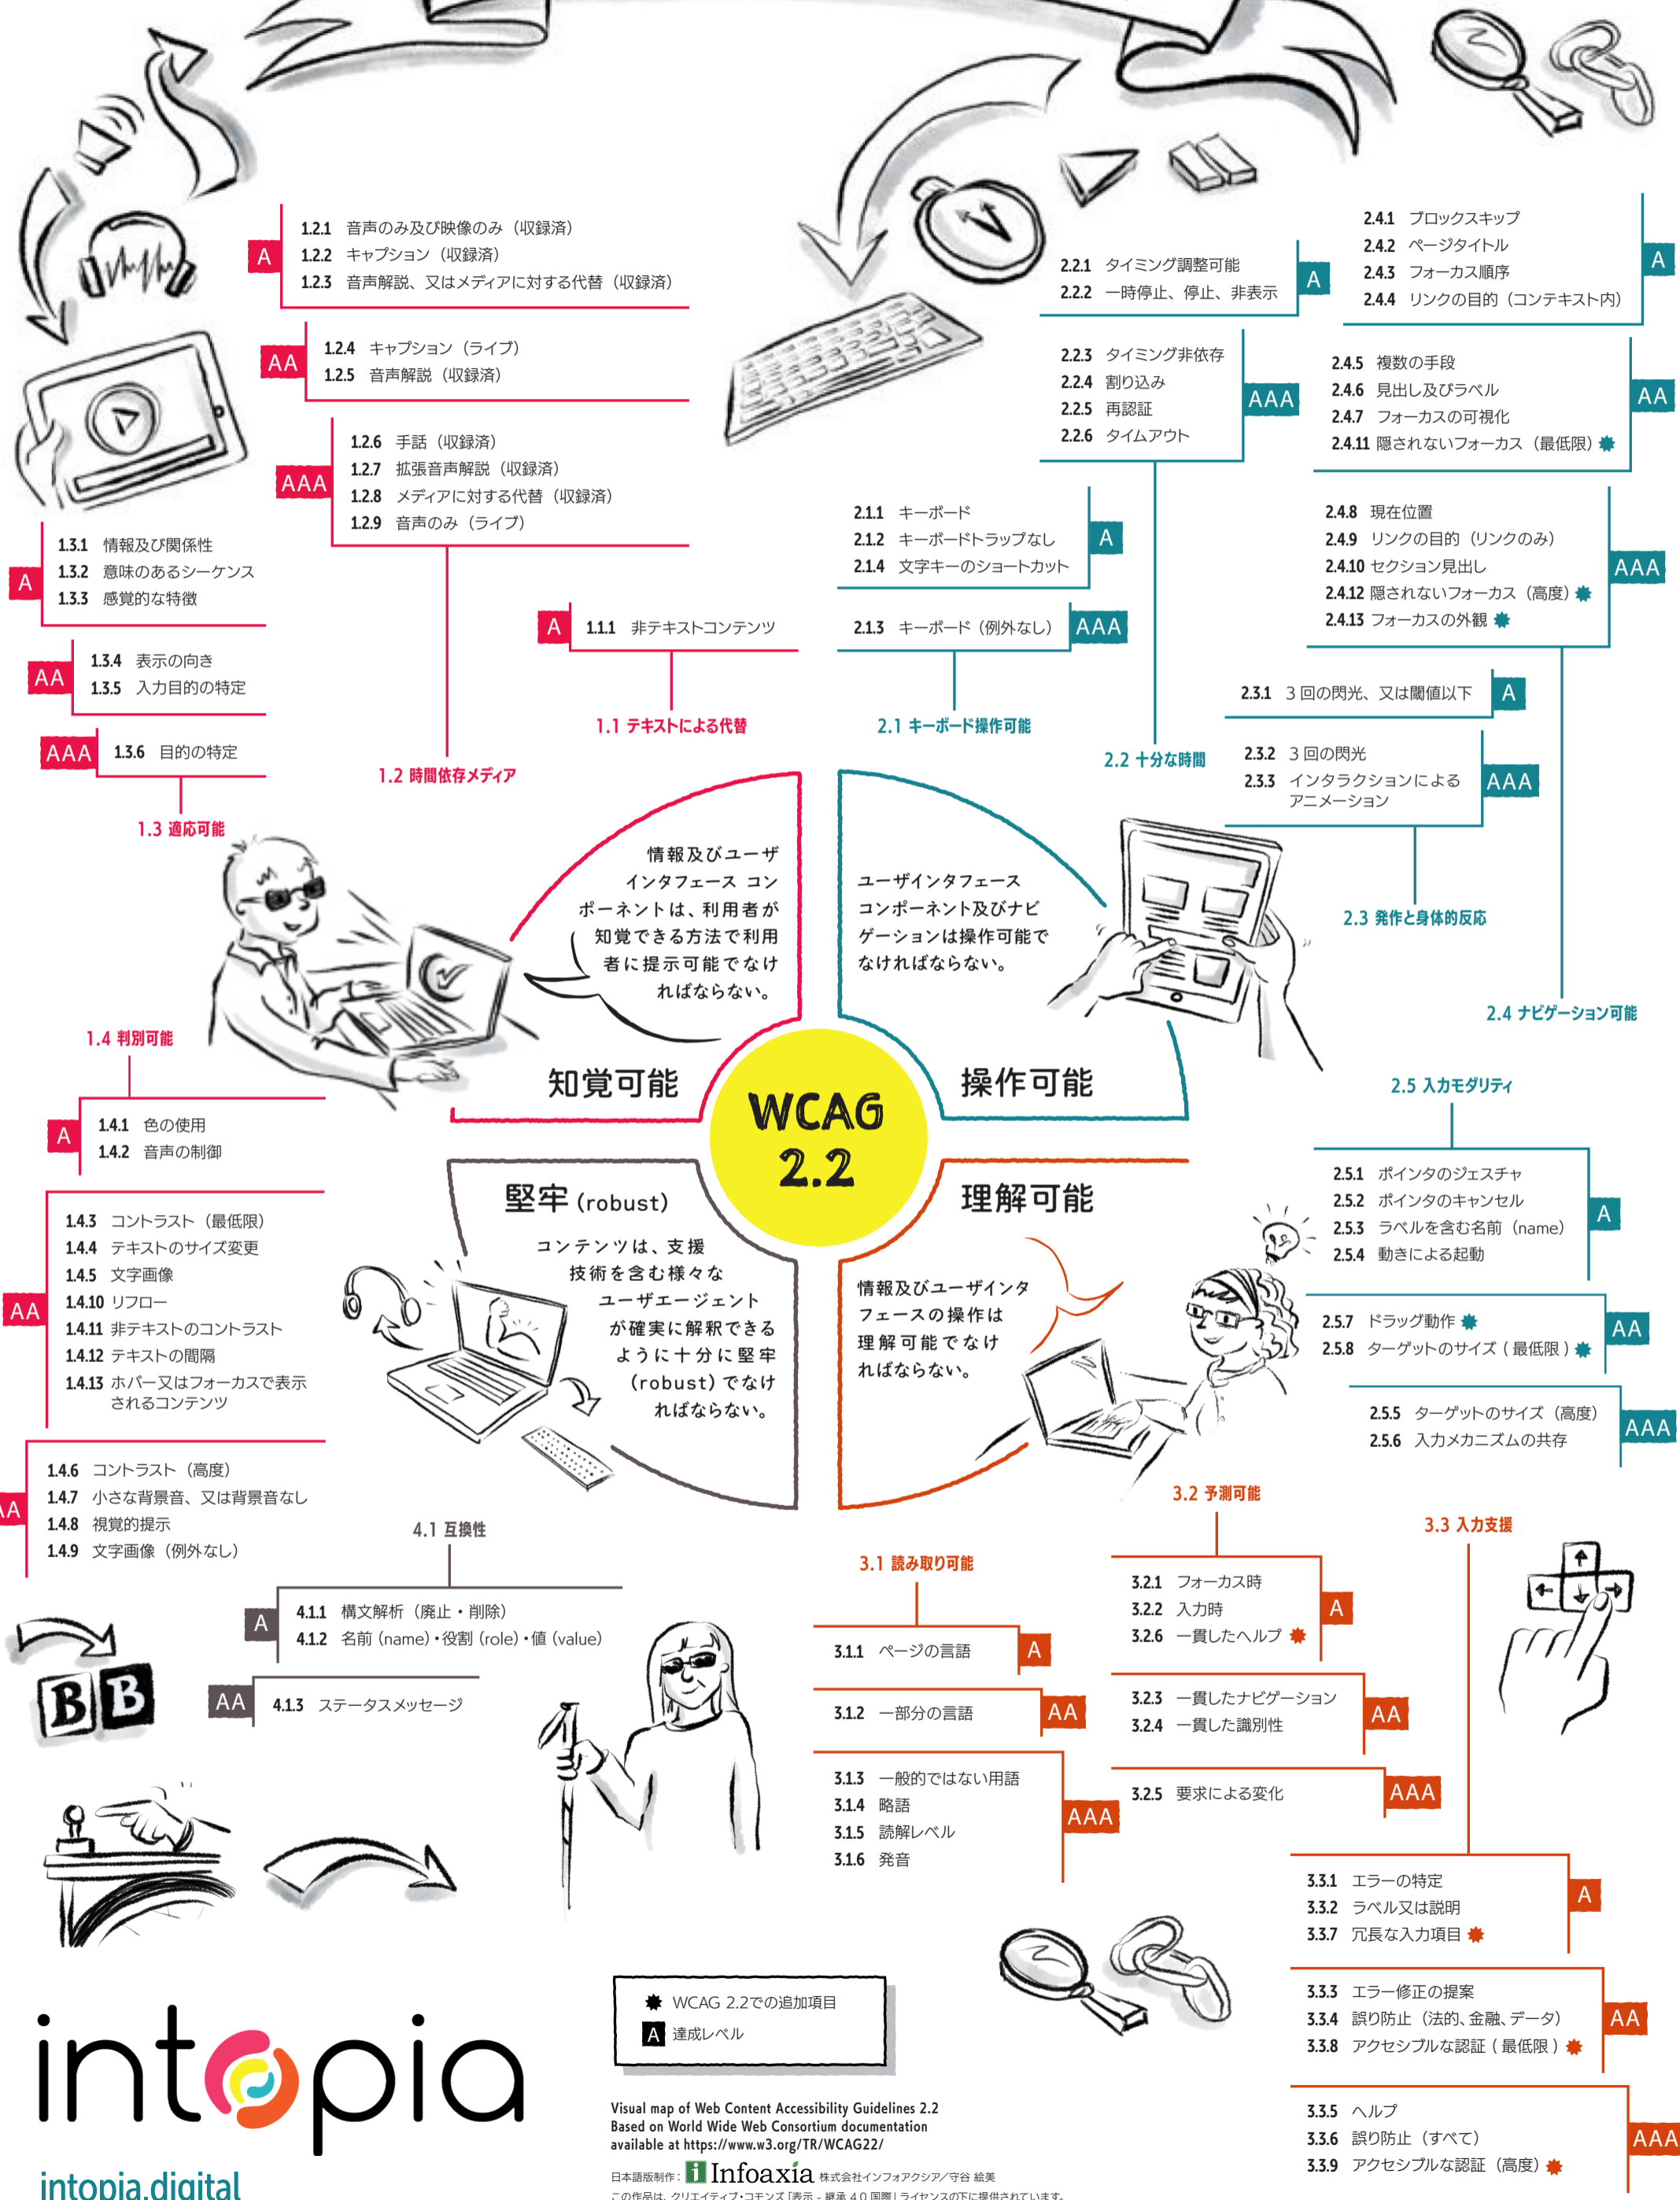

# WCAG 2.2 Map

★ WCAG 2.2での追加項目  
**A** 達成レベル

Visual map of Web Content Accessibility Guidelines 2.2  
 Based on World Wide Web Consortium documentation  
 available at <https://www.w3.org/TR/WCAG22/>  
 日本語版制作: i Infoaxia 株式会社インフォアシア/守谷 絵美  
 この作品は、クリエイティブ・コモンズ「表示 - 継承 4.0 国際」ライセンスの下に提供されています。